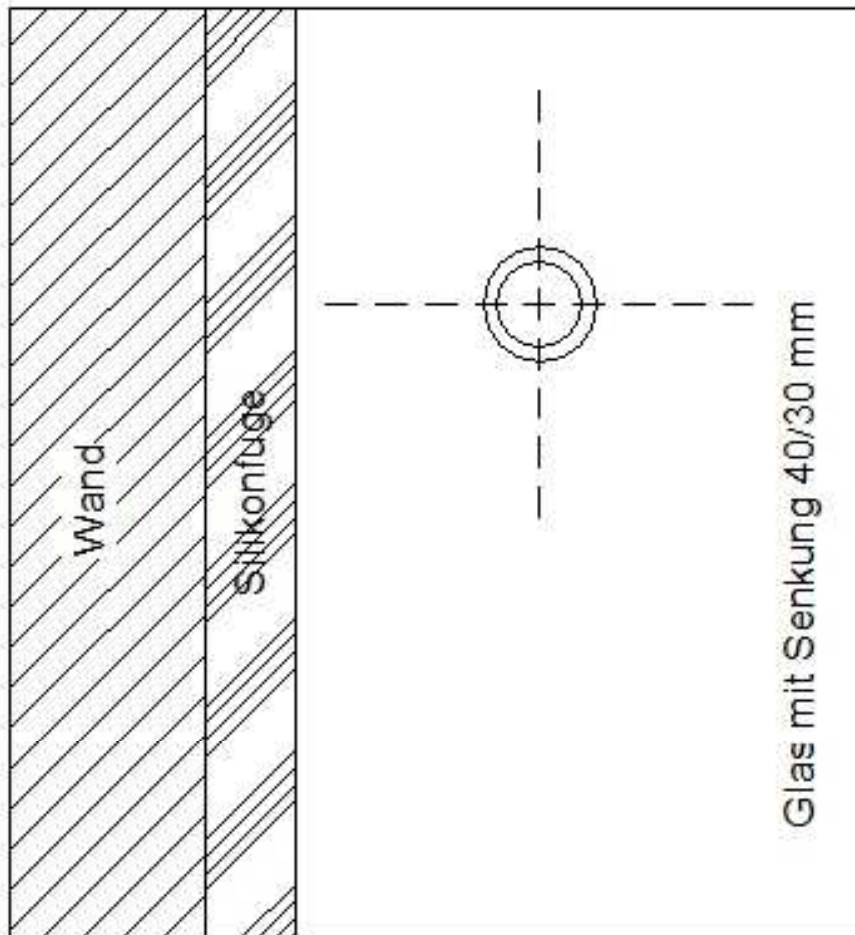

Glas-Bohrbild für Wandwinkel innen u. außen

3 49

Bohrung 30 mm
Senkung 40 mm