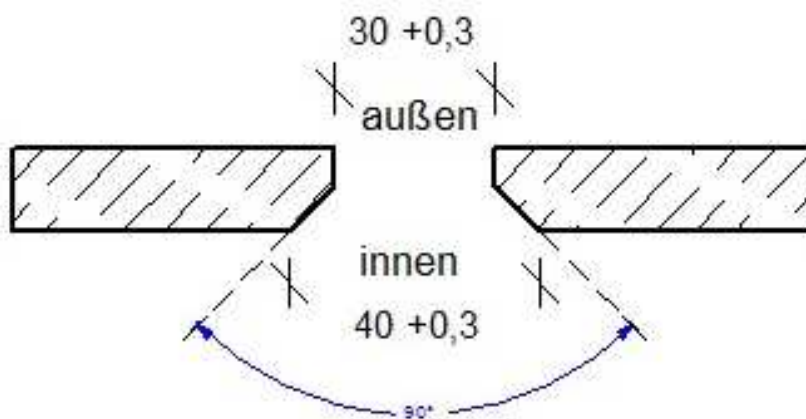

Glas-Bohrbild für Wandwinkel innen u. außen

3 49

Bohrung 30 mm
Senkung 40 mm